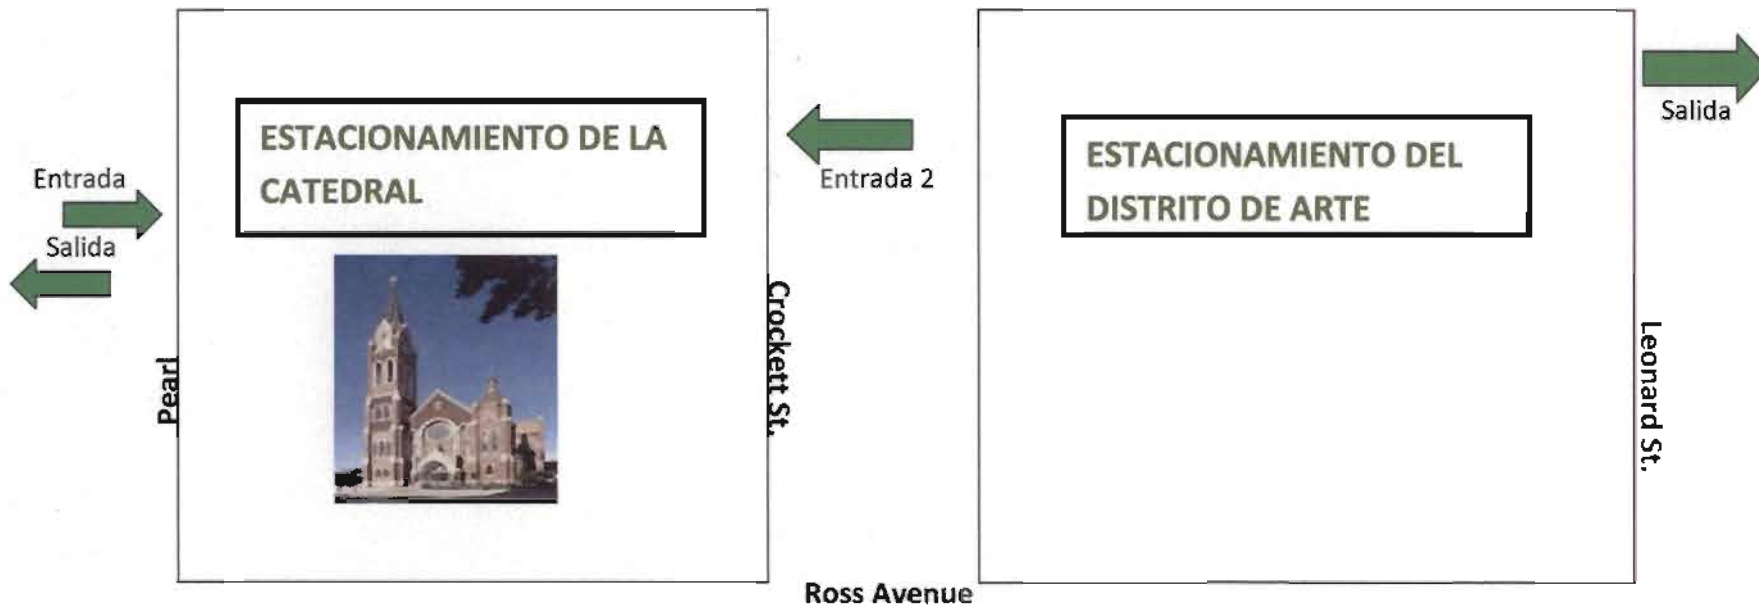

MEYERSON SYMPHONY CENTER

Flora St.

Entrance  
Exit

Crockett St.

Ross Avenue

Entrance  
Entrance 2

Exit

Leonard St.

This is a **street-level map** of the entrances and exits of the garage for the Bishop's Award for Service Mass. Please note entrances from both Pearl and Crockett, and exits from Pearl and Leonard. Parking fee is \$5 in the Cathedral Garage

MEYERSON SYMPHONY CENTER

Flora St.

Este es un mapa de las entradas y salidas del estacionamiento para la Misa del Premio del Obispo. Por favor observe las entradas de las calles Pearl y Crockett y las salidas que se encuentran ubicadas en las calles Pearl y Leonard. El costo del estacionamiento en el Garaje de la Catedral es de \$5.00.