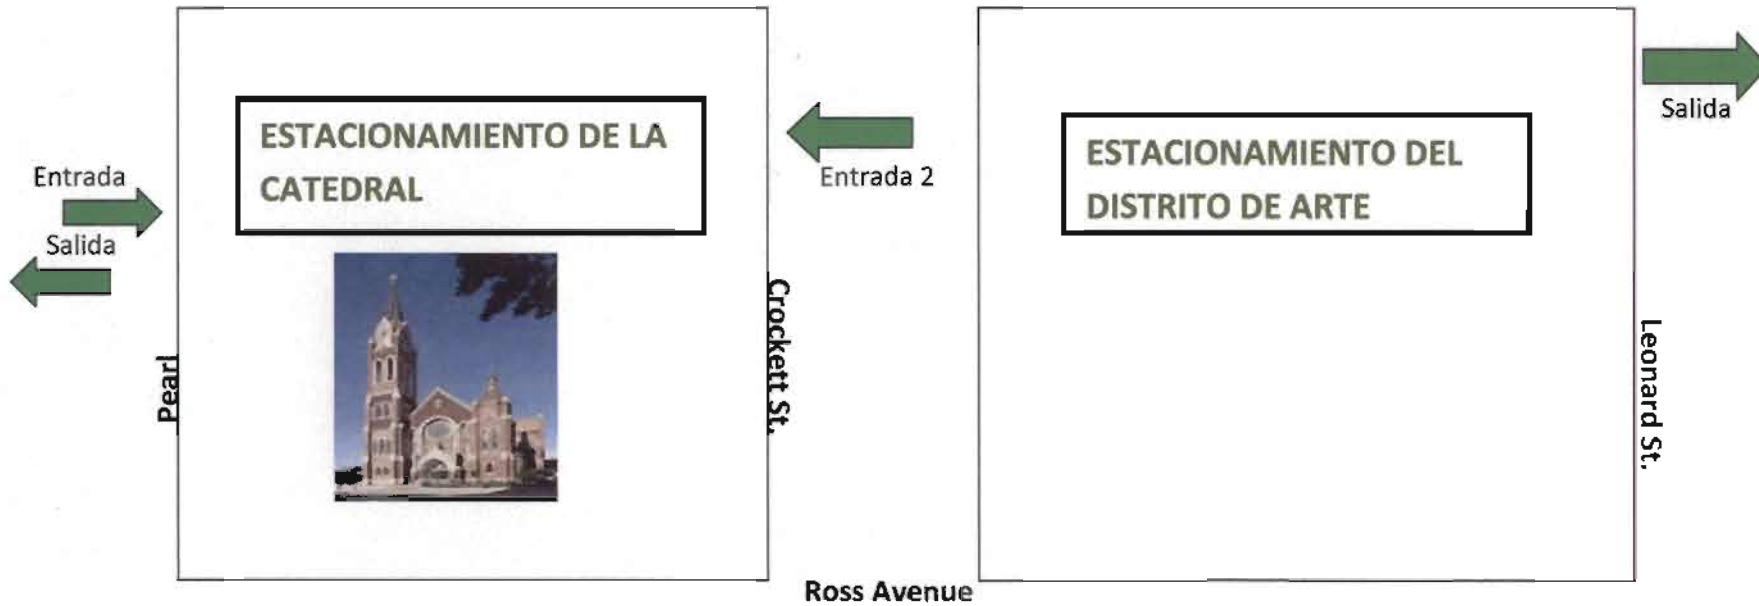

MEYERSON SYMPHONY CENTER

Flora St.

Este es un mapa de las entradas y salidas del estacionamiento para la Misa del Premio del Obispo. Por favor observe las entradas de las calles Pearl y Crockett y las salidas que se encuentran ubicadas en las calles Pearl y Leonard. El costo del estacionamiento en el Garaje de la Catedral es de \$5.00.

MEYERSON SYMPHONY CENTER

Flora St.

Entrance  
Exit

Pearl

Crockett St.

Please go to the *Gran Salon* FIRST when you arrive at the Cathedral.

Ross Avenue

Exit

Leonard St.

This is a **street-level map** of the entrances and exits of the garage for the Bishop's Award for Service Mass. Please note entrances from both Pearl and Crockett, and exits from Pearl and Leonard. Parking fee is \$5 in the Cathedral Garage